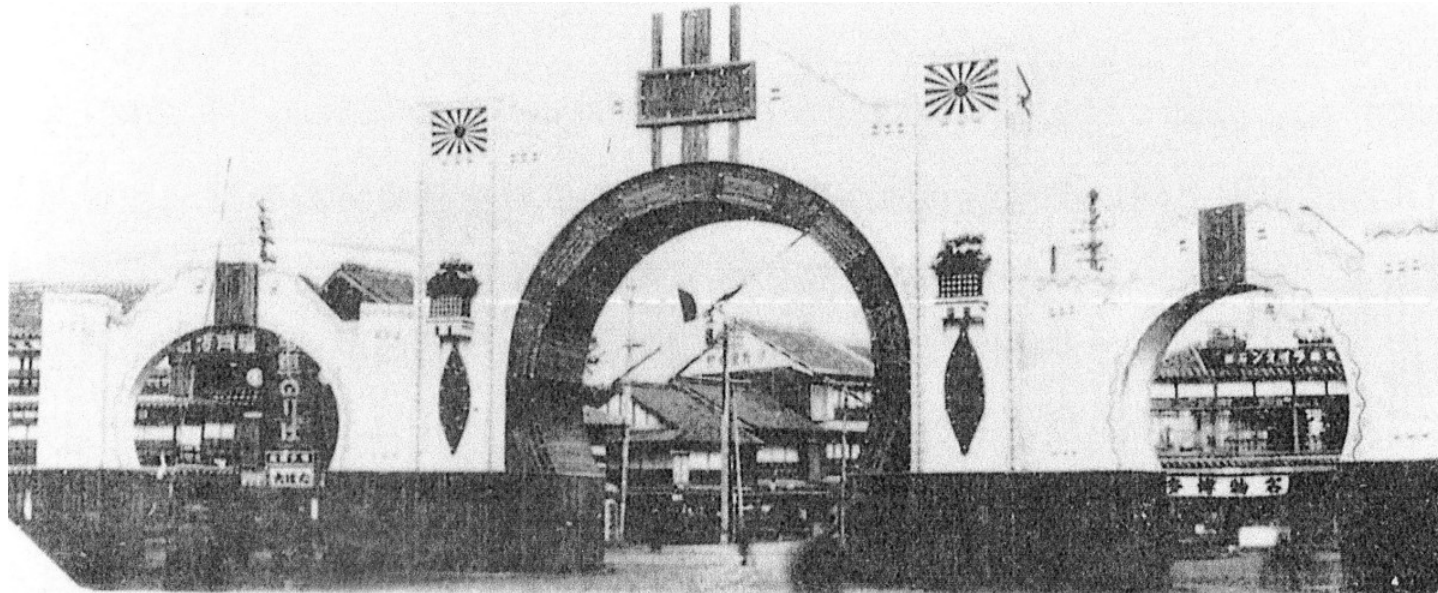

お宝写真部門入賞作品

福岡市中央区 岩崎建設さま

大正5年11月
特別大演習の博多駅のアーチ
10万の兵を動員するという大規模の大演習が筑肥平野で行われた
時に、天皇陛下をお迎えする為に博多駅に大アーチを設けた。